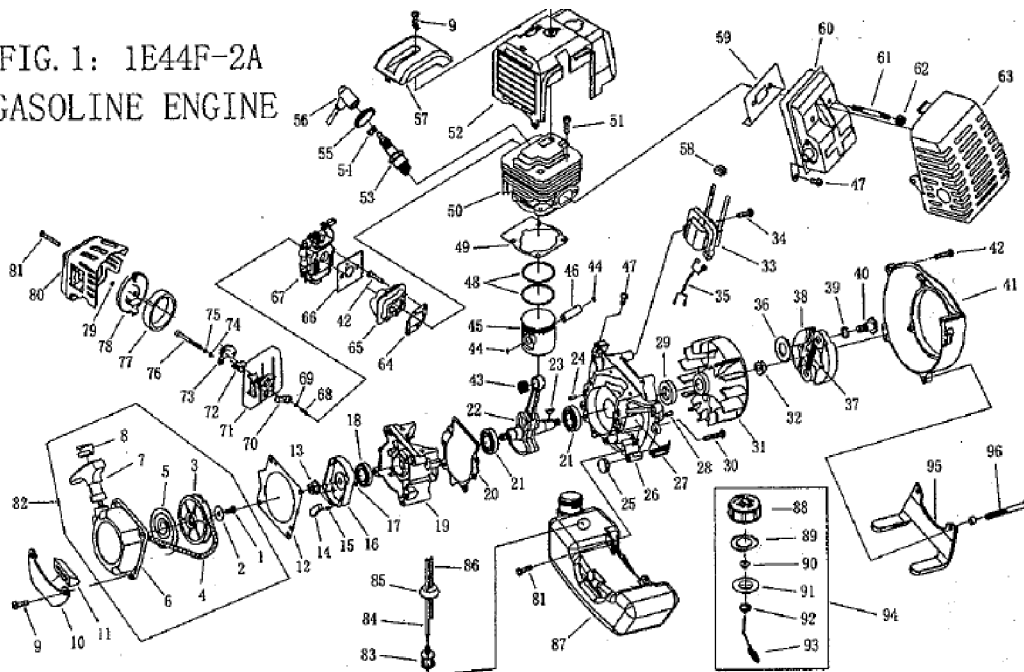

DESPIECE KD52

MOTOR GASOLINA

FIG. 1: 1E44F-2A
GASOLINE ENGINE

NUMERO	REFERENCIA	DESCRIPCION	NUMERO	REFERENCIA	DESCRIPCION
1	KD340001	TORNILLO M5X12 POLEA ARR.	49	KPC1E44F049	JUNTA CILINDRO
2	KD340002	ARANDELA D.5	50	KPC1E44F050	CILINDRO KD52
3	KPC1E40F003	POLEA ARRANQUE CUERDA	51	KD430052	TORNILLO M5X20 CILINDRO
4	KPC1E40F004	CUERDA ARRANQUE	52	KPC1E40F053	CARCASA PROTECC. CILINDRO
5	KPC1E40FP005	MUELLE ARRANQUE	53	KD340047	BUJIA
6	KD340006	CARCASA ARRANQUE SUELTA	54	KD340048	MUELLE PIPETA BUJIA
7	KPC1E40FP007	MANETA ARRANQUE	55	KD340049	JUNTA PIPETA BUJIA
8	KD340008	ANILLO SUJECCION CUERDA	56	KPC1E34F037	PIPETA BUJIA
9	KD340009	TORNILLO M5X20	57	KPC1E40F058	TAPA ACCESO BUJIA
10	KPC1E40F089	SOPORTE DEPOSITO GASOL.	58	KD430059	GOMA PASACABLE
11	KPC1E40F090	PROTECTOR GOMA DEPOSITO	59	KPC1E40F060	JUNTA SILENCIOSO
12	KPC1E40F010	JUNTA ALUMINIO ARRANQUE	60	KPC1E40F061	SILENCIOSO
13	KD340011	TUERCA M8 POLEA ARRANQUE	61	KD430062	ESPARRAGO SILENCIOSO
14	KPC1E46FP014	TRINQUETE DE ARRANQUE	62	KD430063	TUERCA SILENCIOSO M6
15	KPC1E36F015	MUELLE TRINQUETE	63	KPC1E40F064	CARCASA PROT. SILENCIOSO
16	KD340014	POLEA METALICA ARRANQUE	64	KPC1E40F065	JUNTA PIPETA ADMISION
17	KD340015	SEEGER TRINQUETE	65	KPC1E40F066	PIPETA ADMISION
18	KPC1E36F024	RETEN CIGÜEÑAL	66	KPC1E40F067	JUNTA PIPETA CARBURADOR
19	KD430019	CARTER LADO ARRANQUE	67	KPC1E44F067	CARBURADOR KD52
20	KPC1E40F020	JUNTA CARTER MOTOR	68	KD430069	TORNILLO ST2.9X6.5
21	KPCGBT2760211	COJINETE CIGÜEÑAL 6202	69	KD430070	ARANDELA D.3 LEVA STARTER
22	KPC1E44F022	CIGÜEÑAL COMPLETO KD52	70	KPC1E40F070	LEVA STARTER
23	KPCGBT1099023	CHAVETA 3X5X13 CIGÜEÑAL	71	KPC1E40F071	SOPORTE FILTRO AIRE
24	KD430024	PASADOR DE CENTRAJE	72	KPC1E40F072	COMPUERTA LEVA STARTER
25	KD430025	GOMA APOYO DEPOSITO	73	KD430074	SOPORTE FIJACION FILTRO
26	KD430026	CARTER LADO EMBRAGUE	74	KD430075	ARANDELA D.5
27	KPC1E40F027	REJILLA VENTILACION	75	KD430076	ARANDELA PLANA D.5