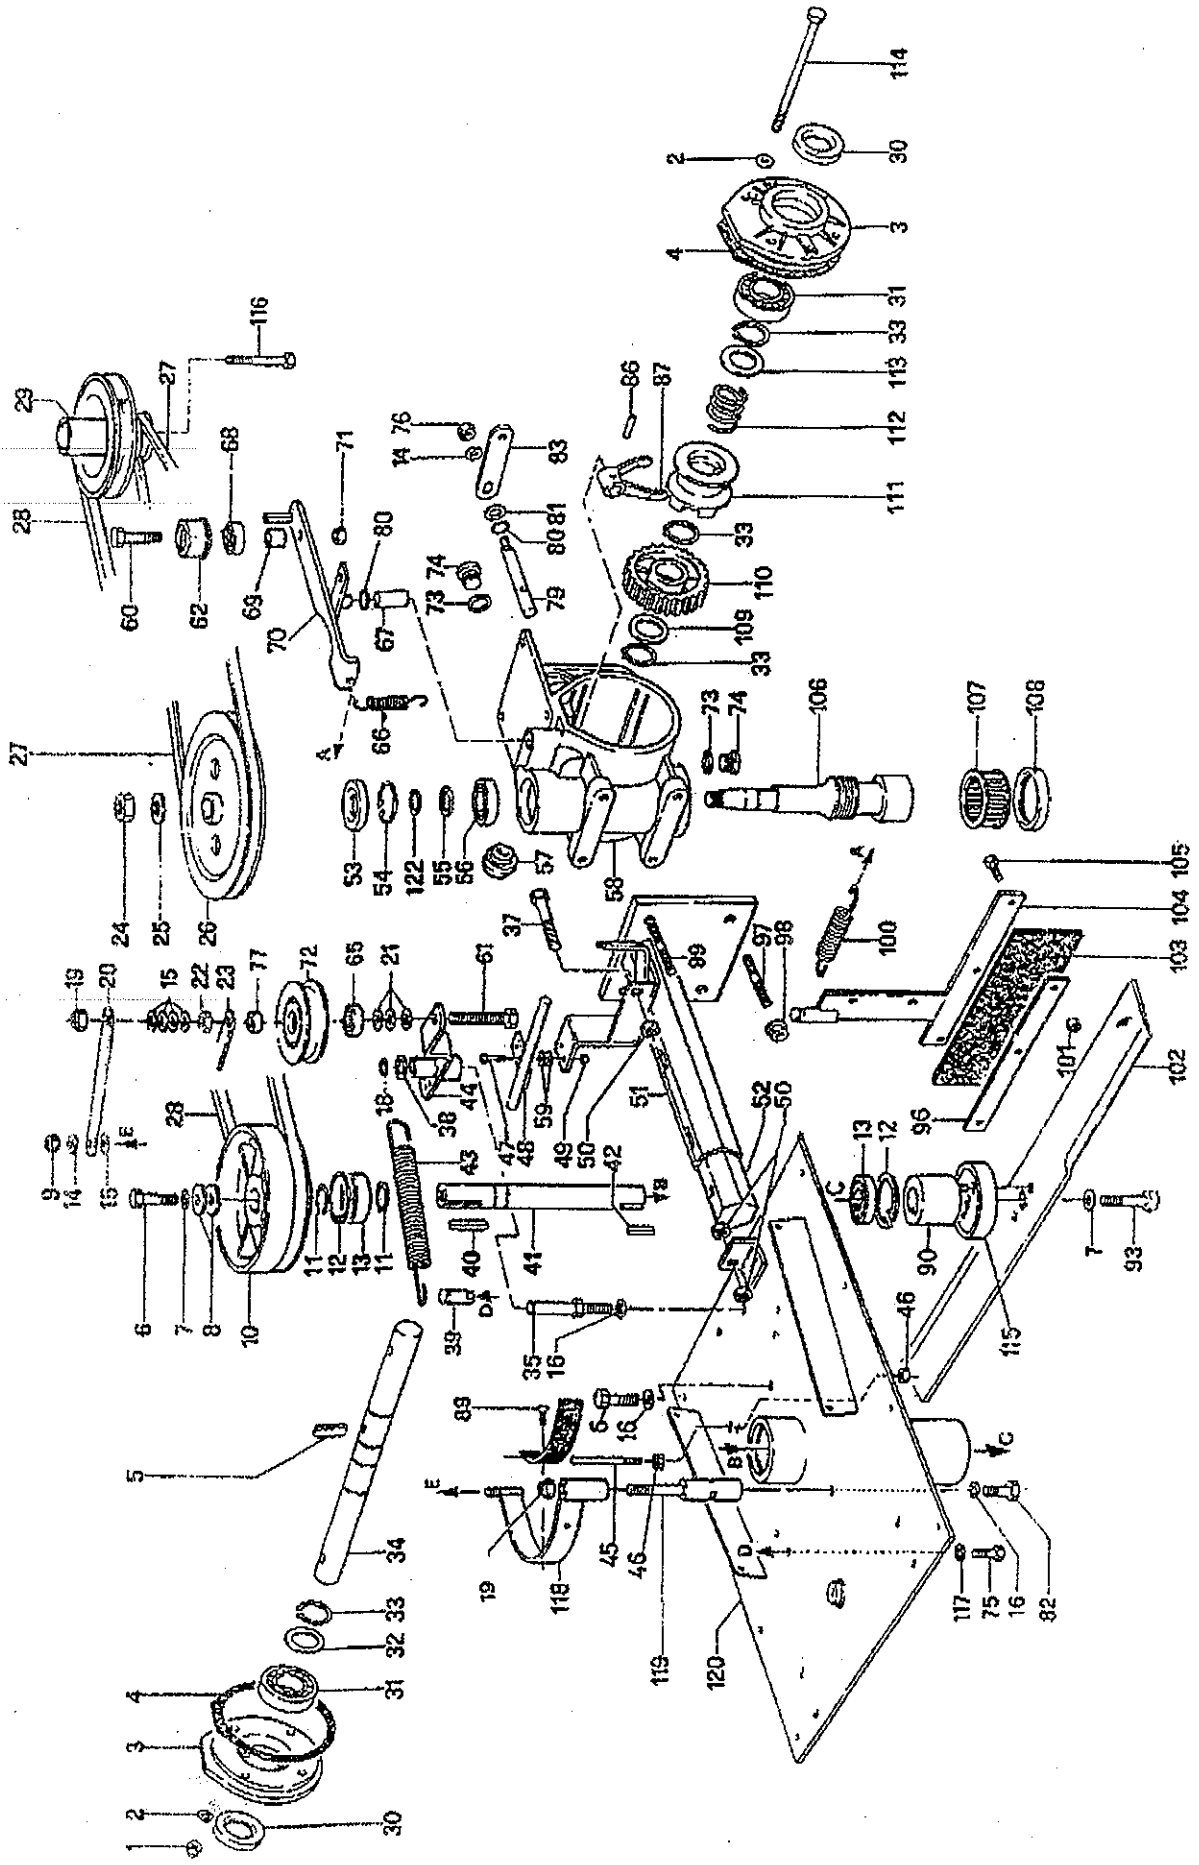

AV. N.252/1 GR.TRASMISSIONE FT 155 S vers. 2001 BENASSI