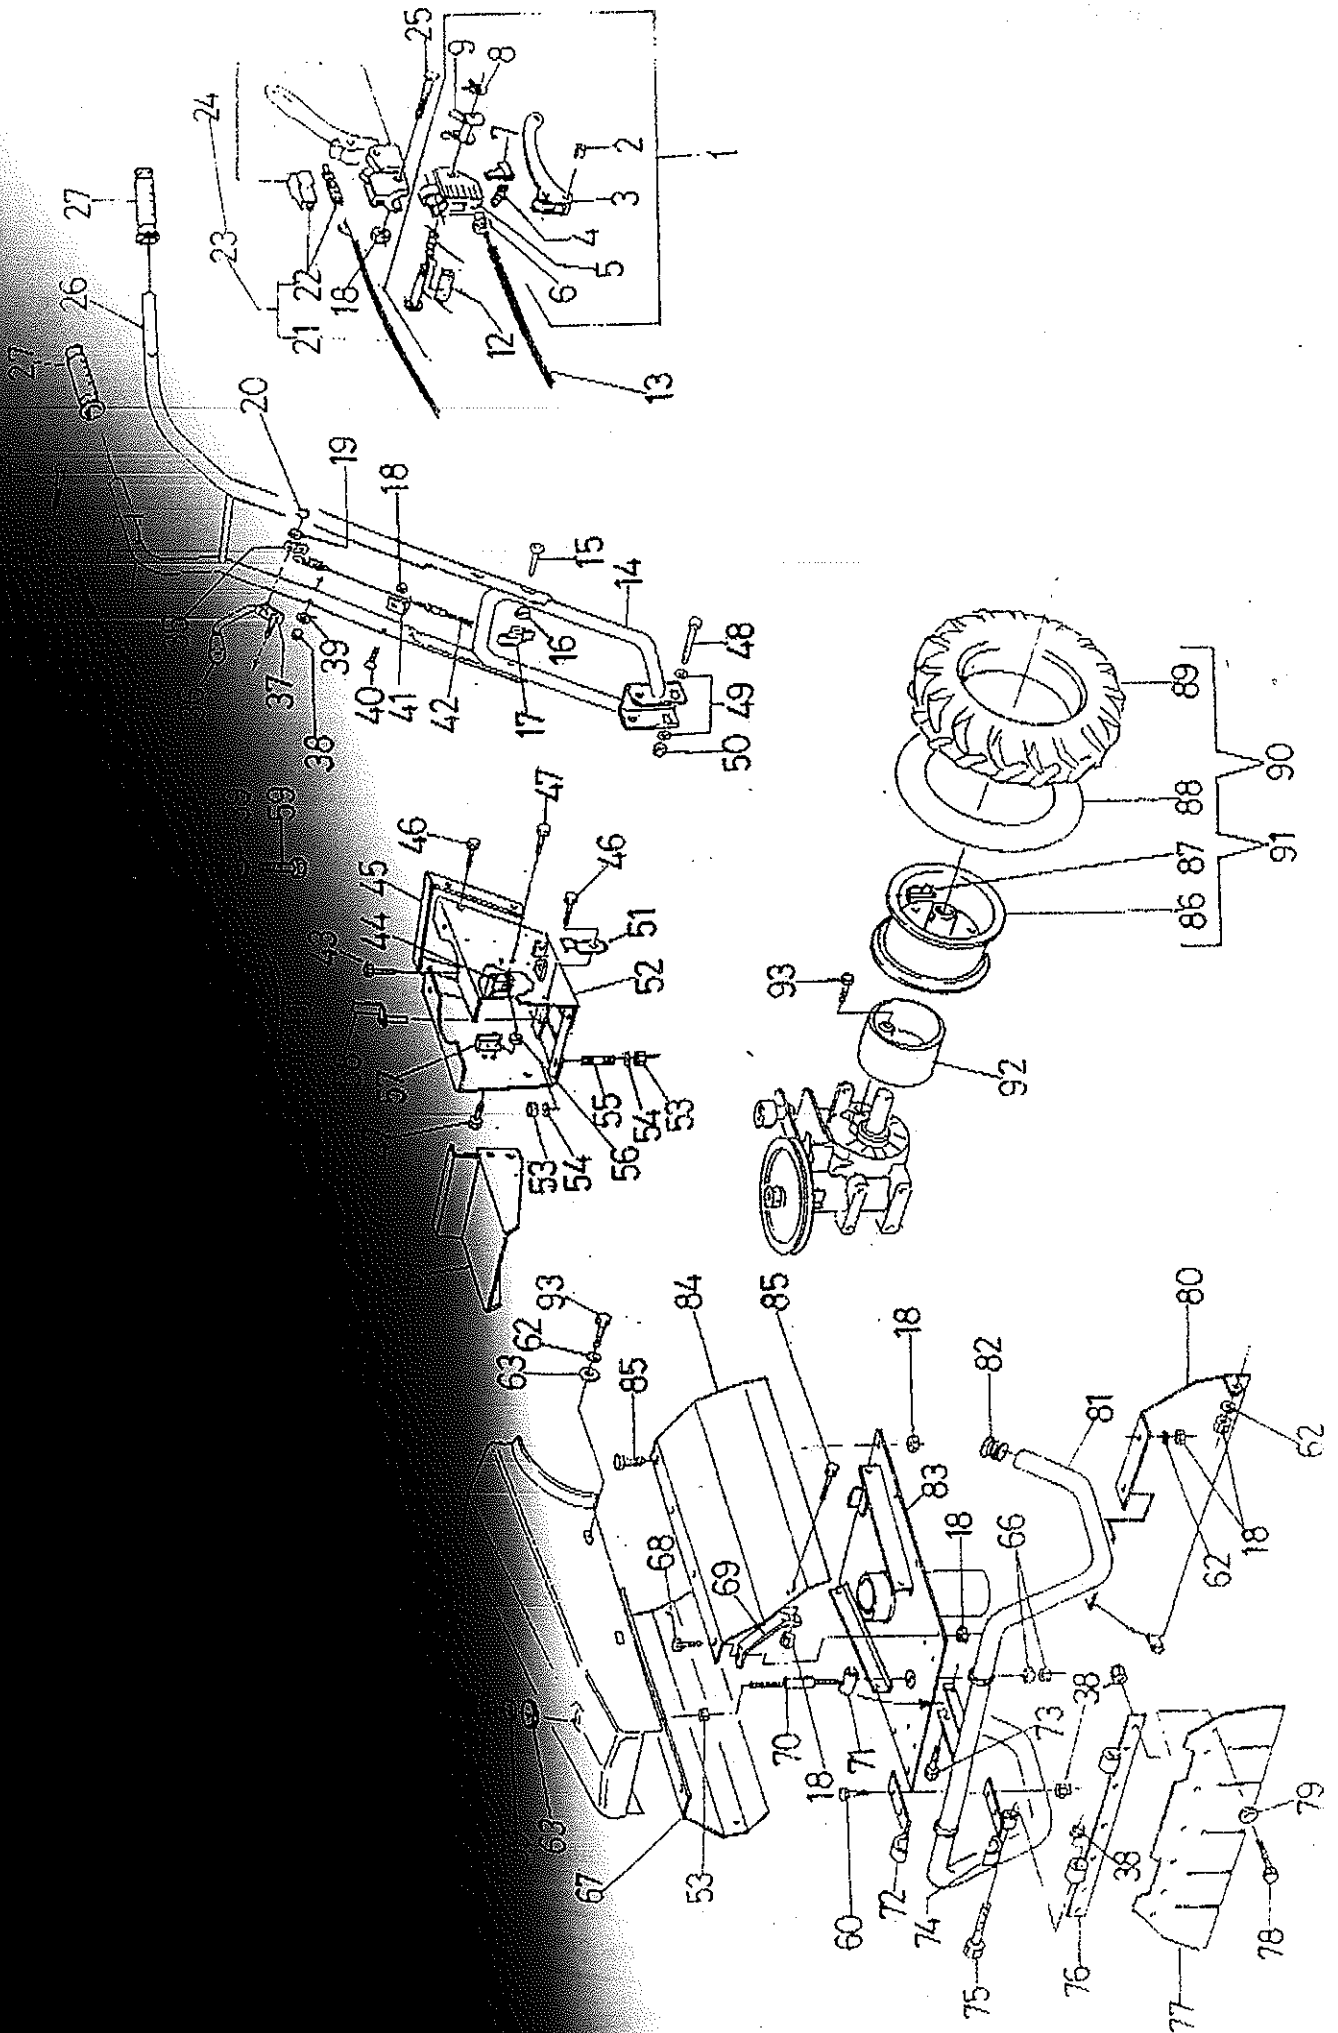

NAV. N.253/2 GR.STEGOLA PARAUERTO FT 155 vers.2001

BENASSI

POS.	CODICE	DESCRIZIONE	Q.TA'
1	0225320010	Leva staz.	1
2	0228800390	Gancio elastico	2
3	0228800380	Leva	2
4	0228300680	Molla	1
5	0225320050	Supporto leva	1
6	0228800350	Bussola	2
7	0228800470	Pulsante	1
8	0228800360	Seeger	2
9	0228800460	Lamirino	1
10	0228800340	Molla	2
11	0228800330	Perno	2
12	0228800690	Spessore	2
13	0225320130	Filo inn.dis.	1
14	0221500530	Supporto manubrio	1
15	0221900600	Vite	2
16	0201400640	Rondella	2
17	0221900590	Pomello	2
18	0201000110	Dado	16
19	0200100030	Spessore	1
20	0202600090	Seeger	1
21	0228800400	Filo stop motore	1
22	0228800410	Microinterruttore	1
23	0225320230	Filo stop c/leva	1
24	0225320240	Leva stop	1
25	0222200140	Vite	1
26	0225320260	Stegola	1
27	0227100010	Manopola	2
28	0222200140	Vite	1
29	0201500050	Manettino	1
30	0200300120	Dado cieco	1
31	0223000780	Filo acc.	1
32	0231000100	Supporto leva	1
33	0231000050	Leva c/fascetta	1
34	0225320340	Filo sbloc.ruote	1
35	0208000560	Leva	1
36	0202400100	Pomello	1
37	0225300370	Leva sbloc.	1
38	0200200090	Dado	17
39	0200100070	Rondella	5
40	0223500010	Vite	1
41	0201400150	Staffa	1
42	0225300500	Filo innesto lama	1
43	0200200180	Vite	1
44	0223000640	Supporto motore	1
45	0223000551	Coperchio post.	1
46	0211500140	Vite	8
47	0209701760	Vite	16
48	0201100890	Vite	2
49	0201100340	Rondella	4
50	0207810550	Dado	2
51	0223000630	Fermafilo	1
52	0225320520	Supporto motore	1

POS.	CODICE	DESCRIZIONE	Q.TA'
53	0200100080	Dado	5
54	0200300160	Rondella	8
55	0227501320	Prigioniero	2
56	0225320560	Dado	4
57	0223000570	Guidacachingia	1
58	0221600500	Staffa	1
59	0200400120	Vite	1
60	0200900290	Vite	3
61	0223000510	Protezione	1
62	0200600490	Rondella	10
63	0200200050	Rondella	5
64	0225301060	Cofano reg.	1
65	0221900280	Pomello	1
66	0221600730	Vite	4
67	0225320670	Cofano	1
68	0223100500	Vite	8
69	0225301080	Tirante	2
70	0225301090	Vite	1
71	0211500320	Barilotto	1
72	0225301110	Supporto	2
73	0218900210	Vite speciale	2
74	0225320740	Supporto inferiore	1
75	0206800080	Vite	2
76	0225320760	Piastrina	1
77	0225320770	Protezione	1
78	0200100160	Vite	7
79	0200300170	Rondella	7
80	0223200260	Bandella	1
81	0225301030	Paraurti reg.	1
82	0225301040	Tappo	2
83	0225301050	Supporto cofano	1
84	0225320840	Cofano	1
85	0200100710	Vite	10
86	0222200600	Cerchio ruota	2
87	0203210240	Spinotto	2
88	0221600790	Camera aria	2
89	0221600780	Copertura	2
90	0222200780	Ruota 3.50.6 dx	1
91	0222200790	Ruota 3.50.6 sx	1
92	0222200580	Protezione	2
93	0222200570	Vite	8
94	36100480	Motore GXV 140	1
94	36100420	Motore XTL 55	1
95	0200100380	Vite	4
96	0225320960	Tubo	1
97	0225320970	Staffa supp.ruotino	1
98	0220010370	Dado c/rond.	1
99	0220000022	Ruotino d.200	1
100	0220000060	Vite	1
101	0220000010	Boccola	1
102	0225321020	Supporto girevole	1
103	0231700060	Spina di blocc.	1