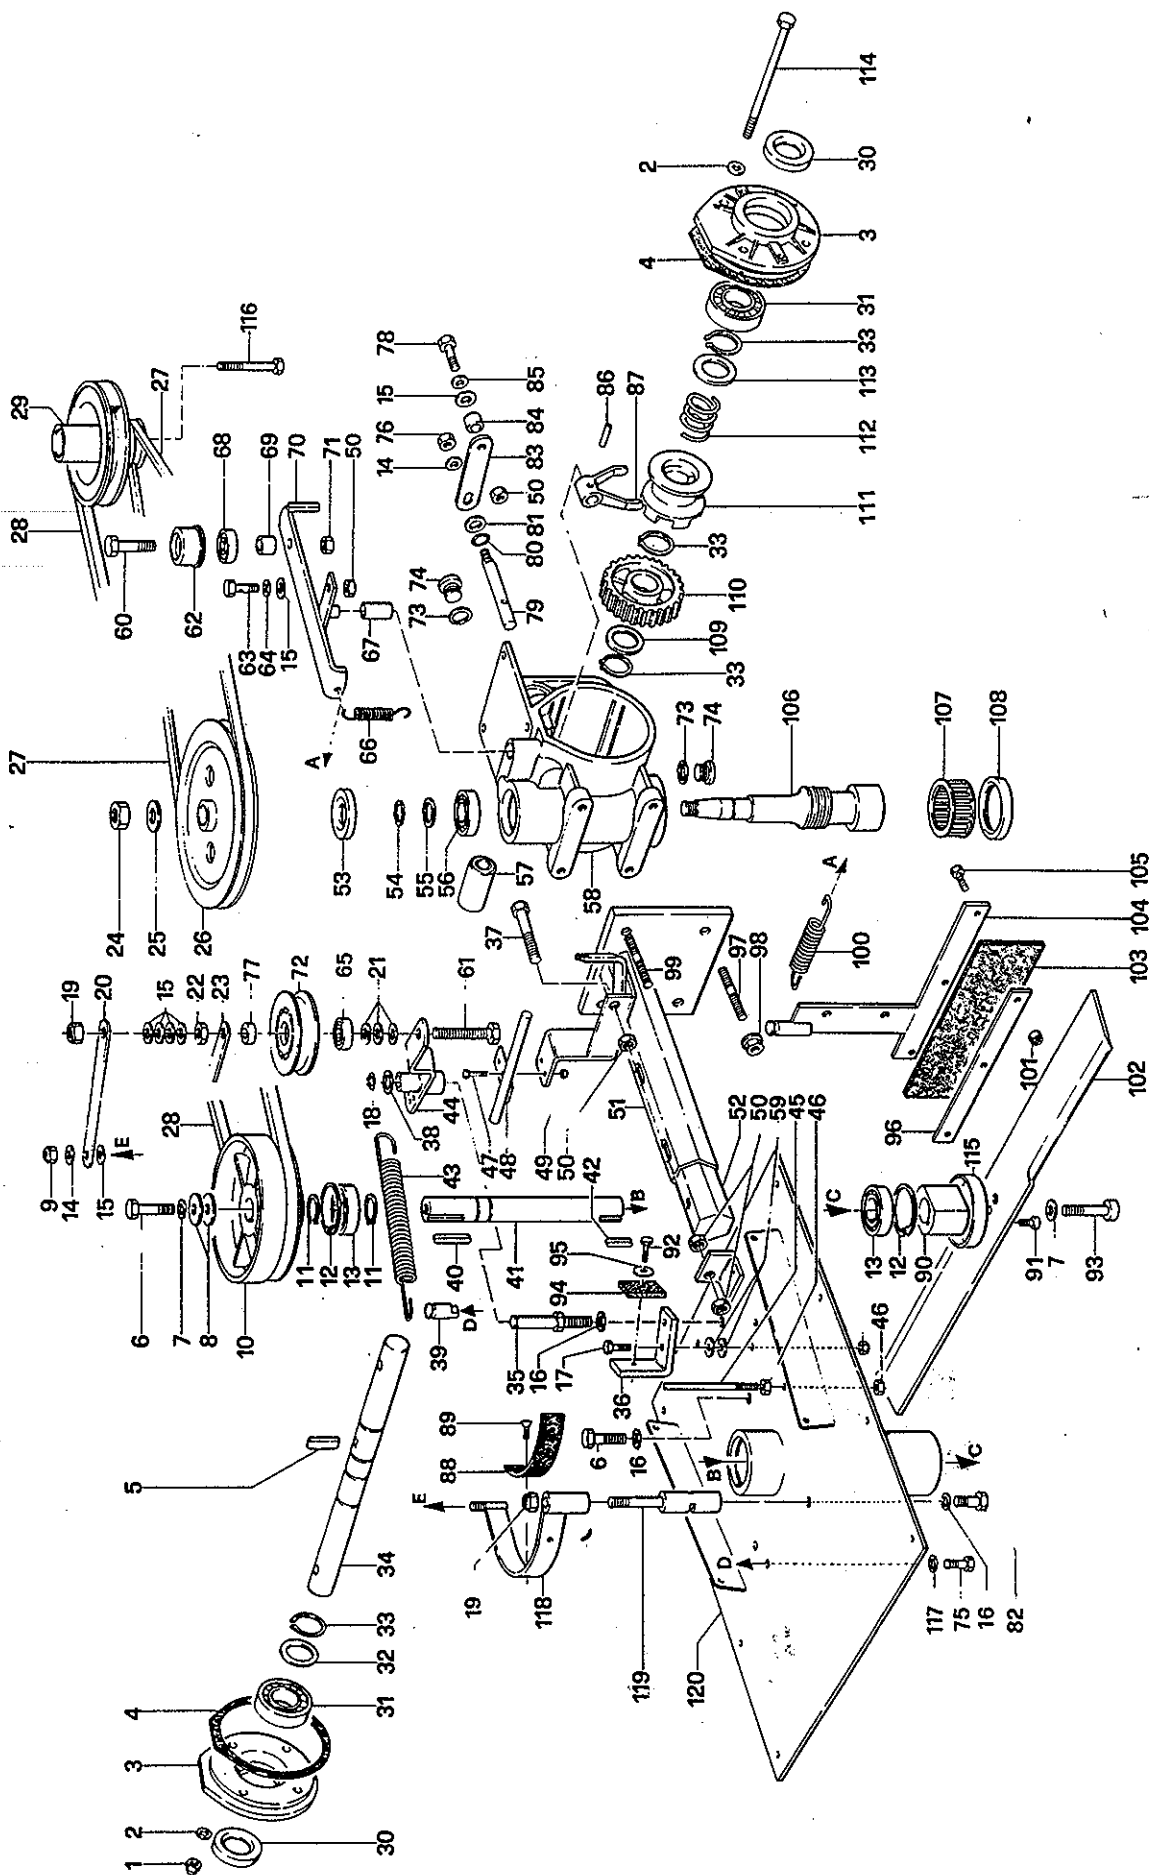

FALCIATUTTO

serie

FT 155 FT 165

FT 6500

Tav. 252

GRUPPO TRASMISSIONE FT 155 S

POS.	CODICE	DESCRIZIONE	Q.TA'	POS.	CODICE	DESCRIZIONE	Q.TA'
1	02.001.0.001.0	Dado cieco M8 h 15	4	62	02.014.0.077.0	Puleggia tendicinghia	1
2	02.001.0.002.0	Rondella in rame 14x8x1,5	8	63	02.066.0.049.0	Vite forata	1
3	02.066.0.026.0	Coperchio laterale	2	64	02.001.0.003.0	Spessore 8,25x14x1	1
4	02.066.0.076.0	Guarnizione 0,5	2	65	02.047.0.039.0	Cuscinetto 6200-2RS	1
5	02.217.0.008.0	Linguetta 12x8x32	1	66	02.217.0.018.0	Molla F 180	1
6	02.252.0.006.0	Vite TE 10x1,25x30	2	67	02.217.0.026.0	Boccola 12x14x25	1
7	02.025.0.038.0	Rondella ondulata Ø 10	2	68	02.121.0.006.0	Cuscinetto 6000/2RS	1
8	02.228.0.025.0	Rondella comune Ø 10x30	2	69	02.217.0.023.0	Distanziale	1
9	02.002.0.009.0	Dado autobloc. M8 Basso	1	70	02.252.0.070.0	Braccio tendicinghia	1
10	02.252.0.010.0	Puleggia albero p/lama	1	71	02.078.1.055.0	Dado M 10 Alto	1
11	02.007.0.010.0	Seeger E-25	2	72	02.252.0.072.0	Puleggia tendicinghia	1
12	02.007.0.045.0	Seeger I-47	2	73	02.009.0.021.0	Rondella Ø 16x22x1,5	2
13	02.047.0.042.0	Cuscinetto a sfere 6005/2RS	2	74	02.252.0.074.0	Tappo olio	2
14	02.001.0.005.0	Rondella ondulata Ø 8	2	75	02.001.0.038.0	Vite TE M8x16	1
15	02.001.0.007.0	Rondella bisellata Ø 8	7	76	02.001.0.008.0	Dado M8	1
16	02.006.0.011.0	Rondella Ø 10 Grower	3	77	02.231.0.021.0	Distanziale	1
17	02.014.0.078.0	Vite TE M6x25	2	78	02.066.0.049.0	Morsetto forato	1
18	02.016.0.016.0	Seeger E-12	1	79	02.217.0.034.0	Asta disinnesto ruote	1
19	02.011.0.052.0	Dado autobloc. M10 Basso	2	80	02.066.0.047.0	Anello di tenuta OR 115	1
20	02.252.0.020.0	Tirante freno	1	81	02.007.0.008.0	Spessore 12,1x20x0,8	1
21	02.011.0.034.0	Rondella bisellata Ø 10	4	82	02.006.0.034.0	Vite TE M10x20	1
22	02.006.0.014.0	Dado M 10 Basso	1	83	02.252.0.083.0	Leva disinnesto	1
23	02.252.0.023.0	Piastrina guida cinghia	1	84	02.015.0.059.0	Distanziale	1
24	02.030.0.006.0	Dado M14x1,5 h8	1	85	02.001.0.003.0	Spessore 8,25x14x0,2	1
25	02.030.0.007.0	Rondella ond. Ø 14	1	86	02.017.0.092.0	Spina elastica	1
26	02.217.0.012.0	Puleggia condotta	1	87	02.066.0.059.0	Forcella sblocc. Ruote	1
27	02.216.0.045.0	Cinghia trapez. 3V300	1	88	02.252.0.088.0	Ferodo	1
28	02.231.0.028.1	Cinghia XDV 48-590 C/KEVLAR	1	89	02.252.0.089.0	Vite TSCEI M4x8	2
29	02.252.0.029.0	Puleggia	1	90	02.197.0.021.0	Mozzo porta lama 0227500260	1
30	02.066.0.029.0	Anello di tenuta 25x47x10	2	91	02.240.0.028.0	Vite TCEI M6x10	2
31	02.001.0.009.0	Cuscinetto 6205	2	92	02.097.0.176.0	Vite TE M5x16	1
32	02.008.0.022.0	Spessore 25,1x30x0,8/0,5	1/2	93	02.252.0.093.0	Vite TCCE M10x1,25	1
33	02.007.0.010.0	Seeger E-25	4	94	02.252.0.094.0	Appoggio antivibrante	1
34	02.223.0.032.0	Albero porta ruote	1	95	02.014.0.106.0	Rondella comune Ø 5x20	1
35	02.252.0.035.0	Perno per tendicinghia	1	96	02.231.0.096.0	Piastrina fiss. Gomma	1
36	02.252.0.036.0	Staffa	1	97	02.231.0.097.0	Prigioniero M8x35	1
37	02.004.0.012.0	Vite TE M8x50	1	98	02.227.0.012.0	Dado c/ rondella	4
38	02.007.0.008.0	Spessore 12x20x0,3	1	99	02.231.0.099.0	Prigioniero M8x25	1
39	02.231.0.039.0	Perno aggancio molla	1	100	02.217.0.031.0	Molla	1
40	02.231.0.040.0	Linguetta 8x7x30	1	101	02.010.0.011.0	Dado autobloc. M6 h6	5
41	02.252.0.041.0	Albero porta lama	1	102	02.252.0.102.0	Lama	1
42	02.001.0.048.0	Chiavetta 5x5x20	1	103	02.231.0.103.0	Bandella in gomma	1
43	02.231.0.043.0	Molla freno lama	1	104	02.231.0.104.0	Staffa fiss. gomma	1
44	02.231.0.044.0	Tendicinghia	1	105	02.231.0.050.0	Vite TE M6x18	3
45	02.231.0.045.0	Perno guidacinghia	1	106	02.231.0.106.0	Vite senza fine	1
46	02.001.0.073.0	Dado M6 h6	2	107	02.217.0.062.0	Astuccio a rullini	1
47	02.097.0.176.0	Vite TE M5x16	2	108	02.252.0.108.0	Anello di tenuta 45x60x7	1
48	02.252.0.048.0	Guidacinghia FT 155	1	109	02.008.0.022.0	Spessore 25,1x35x0,5	1
49	02.014.0.030.0	Dado autobloc. M5 h6,5	2	110	02.217.0.065.0	Corona elicoidale	1
50	02.001.0.006.0	Dado M8 Basso	5	111	02.217.0.066.0	Collarino	1
51	02.252.0.051.0	Flangia supp.cofano	1	112	02.217.0.067.0	Molla	1
52	02.252.0.052.0	Spezzone esag.Forato	1	113	02.066.0.063.0	Spessore 25,3x41,9x1	1
53	02.007.0.020.0	Anello di tenuta 20x47x8	1	114	02.066.0.064.0	Vite TE M8x140	4
54	02.007.0.045.0	Seeger I 47	1	115	02.252.0.115.0	Coperchio	1
55	02.007.0.018.0	Spessore 20x30x0,8	1	116	02.115.0.004.0	Vite TE 3/8-24,2 1/2	1
56	02.007.0.022.0	Cuscinetto 6204	1	117	02.003.0.016.0	Rondella Grower Ø 8	1
57	02.066.0.033.0	Antivibrante	2	118	02.252.0.118.0	Pattino per freno	1
58	02.217.0.033.0	Corpo F-180	1	119	02.252.0.119.0	Supporto freno	1
59	02.006.0.049.0	Rondella comune Ø 6x18	4	120	02.252.0.120.0	Supporto cofano	1
60	02.006.0.015.0	Vite TE M10x35	1	121	02.014.0.089.0	Chiavetta disco 4x6,5x16	1
61	02.252.0.061.0	Vite TE M10x60	1				