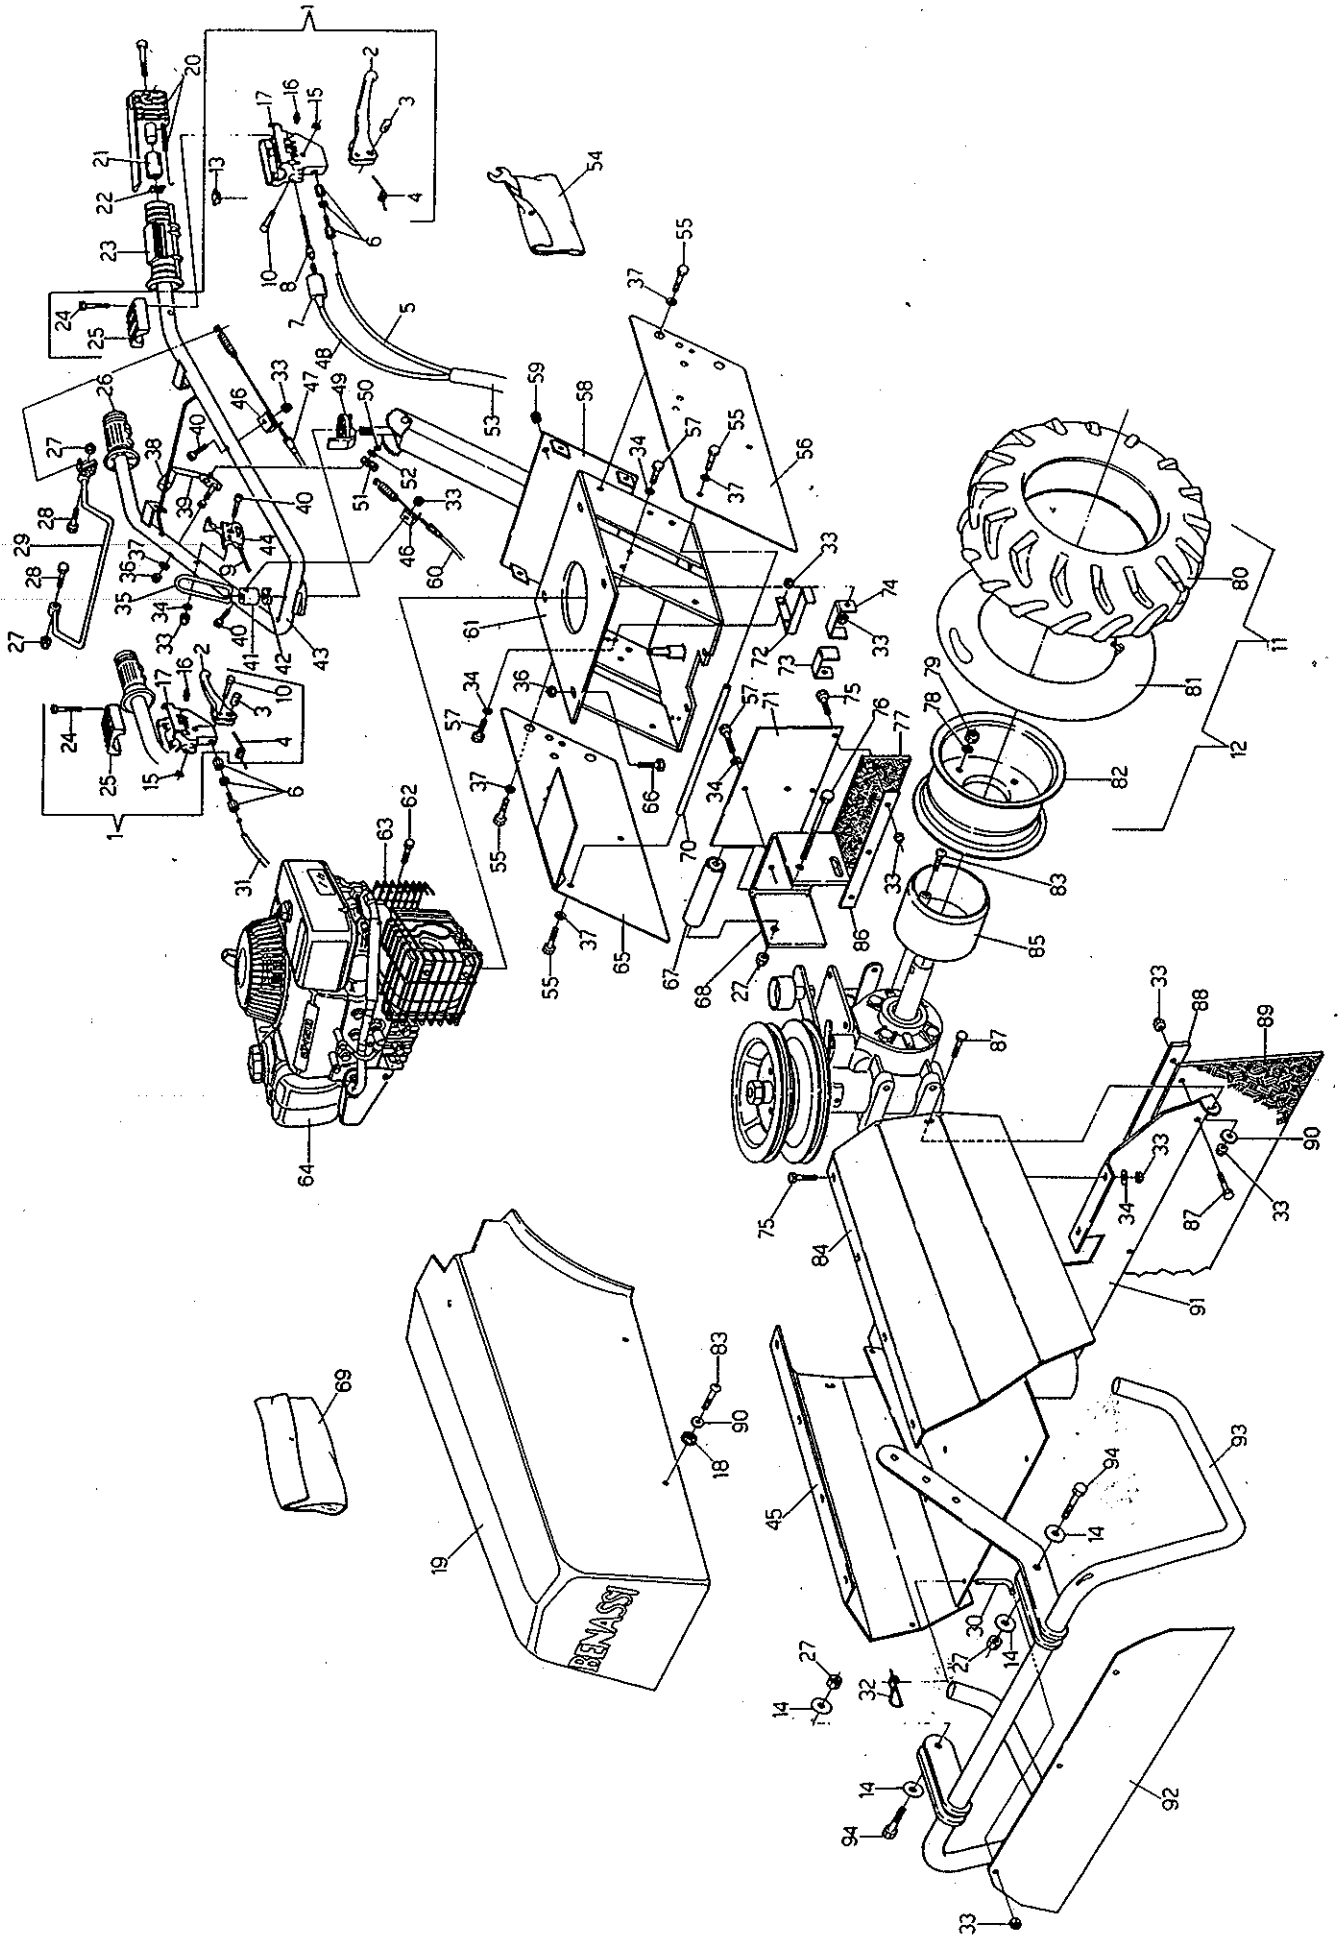

POS.	CODICE	DESCRIZIONE	Q.TA'
1	0222200570	Vite TCB M6x20	4
2	0200600490	Rondella comune 6x18	4
3	0200200050	Rondella in gomma	4
4	0225300040	Cofano	1
5	36100170	Motore	1
6	0200600580	Dado autobl.	3
7	0221600730	Vite TE M8x35	2
8	0223000510	Protezione ant.	1
9	0209701760	Vite TE M5x16	4
10	0221600500	Staffa	1
11	0200200180	Vite TE m8x25	1
12	0223000550	Coperchio post.	1
13	0209701760	Vite TE M5x16	8
14	0222400560	Leva cpl s/staz.	1
15	0223000050	Filo disinnesto ruote	1
16	0200900060	Vite TE M8x65	1
17	0222200170	Vite TCCE M5x30	8
18	0222200150	Cavallotto	2
19	0222200130	Seeger	2
20	0222200100	Registro M8x40	2
21	0222200110	Molla ritorno leva	2
22	0222200800	Leva inn/dis.ruote	1
23	0222200090	Barilotto	2
24	0222200080	Perno leva	1
25	0222200120	Supporto leva	1
26	0222200750	Dado	8
27	0222200080	Perno leva	1
28	0222200180	Manopola chiusa Ø 22	1
29	0201500050	Manettino acc.	1
30	0200100720	Rondella bis.	1
31	0200300120	Dado cieco	1
32	0222200420	Manopola aperta	1
33	0222200210	Dado quadro	1
34	0222200220	Bussola	1
35	0222200230	Leva disp.sicurezza	1
36	0202400100	Pomello	1
37	0225300370	Leva sbloc.	1
38	0200200090	Dado autobl.	1
39	0200100070	Rondella	1
40	0225300400	Stegola	1
41	0221900480	Vite TCB M6x30	1
42	0201400150	Staffa	1
43	0223000020	Filo acc.	1
45	0208000560	Leva	1
46	0200100030	Spessore	1
47	0202600090	Seeger	1
48	0201000110	Dado autobl.	14
50	0225300500	Filo inn. Lama	1
51	0200200240	Rondella	1
52	0200200230	Dado M7	1
53	0222400310	Gommino	1
54	0222200390	Microinterruttore	1
55	0222200330	Pulsante	1
56	0222200340	Molla	1
57	0222200290	Carrello	1
58	0222200300	Tassello	1
59	0222200320	Piastrina	1
60	0222200310	Supporto leva c/puls.	1

POS.	CODICE	DESCRIZIONE	Q.TA'
61	0222200800	Leva staz.	1
62	0222400570	Leva cpl c/staz.	1
63	0223000490	Filo stop	1
64	0225300640	Guaina	1
65	0221900590	Pomello	2
66	0201400640	Rondella	2
67	0221900600	Vite TTDE M8x40	2
68	0221600530	Supporto man.	1
69	0223000570	Guidacinghia	1
70	0201400300	Dado autobloc.	4
71	0200100080	Dado alto M8	4
72	0200300160	Rondella	4
73	0201800710	Prigioniero M8x31	2
74	0223000640	Supporto	1
75	0223000620	Guidacinghia sin.	1
76	0223000630	Fermafilo	1
77	0207810550	Dado	2
78	0201100340	Rondella	4
79	0201100890	Vite TE M10x75	2
80	0202600220	Vite TE M6x20	8
81	0223200060	Cofano prot.	1
82	0202900660	Copiglia	2
83	0223200160	Protezione	1
84	0223200170	Tirante fil.	2
85	0200600490	Rondella	2
86	0225300860	Paraurti	1
87	0223200080	Cofano	1
88	0200100710	Vite TE M6x14	8
89	0200400130	Vite TE M8x45	2
90	0223200230	Staffa	2
91	0200200090	Dado autobl.	2
92	0223200260	Bandella	1
93	0225300930	Prolunga paraurti	2
94	0221900580	Tappo	2
95	0222200570	Vite TCB M6x20	4
96	0225300960	Spinotto	2
97	0222200580	Protezione	2
98	0222200600	Cerchio ruota	2
99	0221600790	Camera aria	2
100	0221600780	Copertura 3.50.6	2
101	0222200780	Ruota 3.50.6dx	1
102	0222200790	Ruota 3.50.6 sx	1
103	0225301030	Paraurto reg.	1
104	0225301040	Tappo	2
105	0225301050	Supp.cofano	1
106	0225301060	Cofano reg.	1
107	0221900280	Pomello	1
108	0225301080	Tirante	2
109	0225301090	Vite reg.	1
110	0211500320	Barilotto reg.altezza	1
111	0225301110	Supporto	2
112	0218900210	Vite speciale	2
113	0200100060	Dado M8	2
114	0225301140	Supporto inf.	2