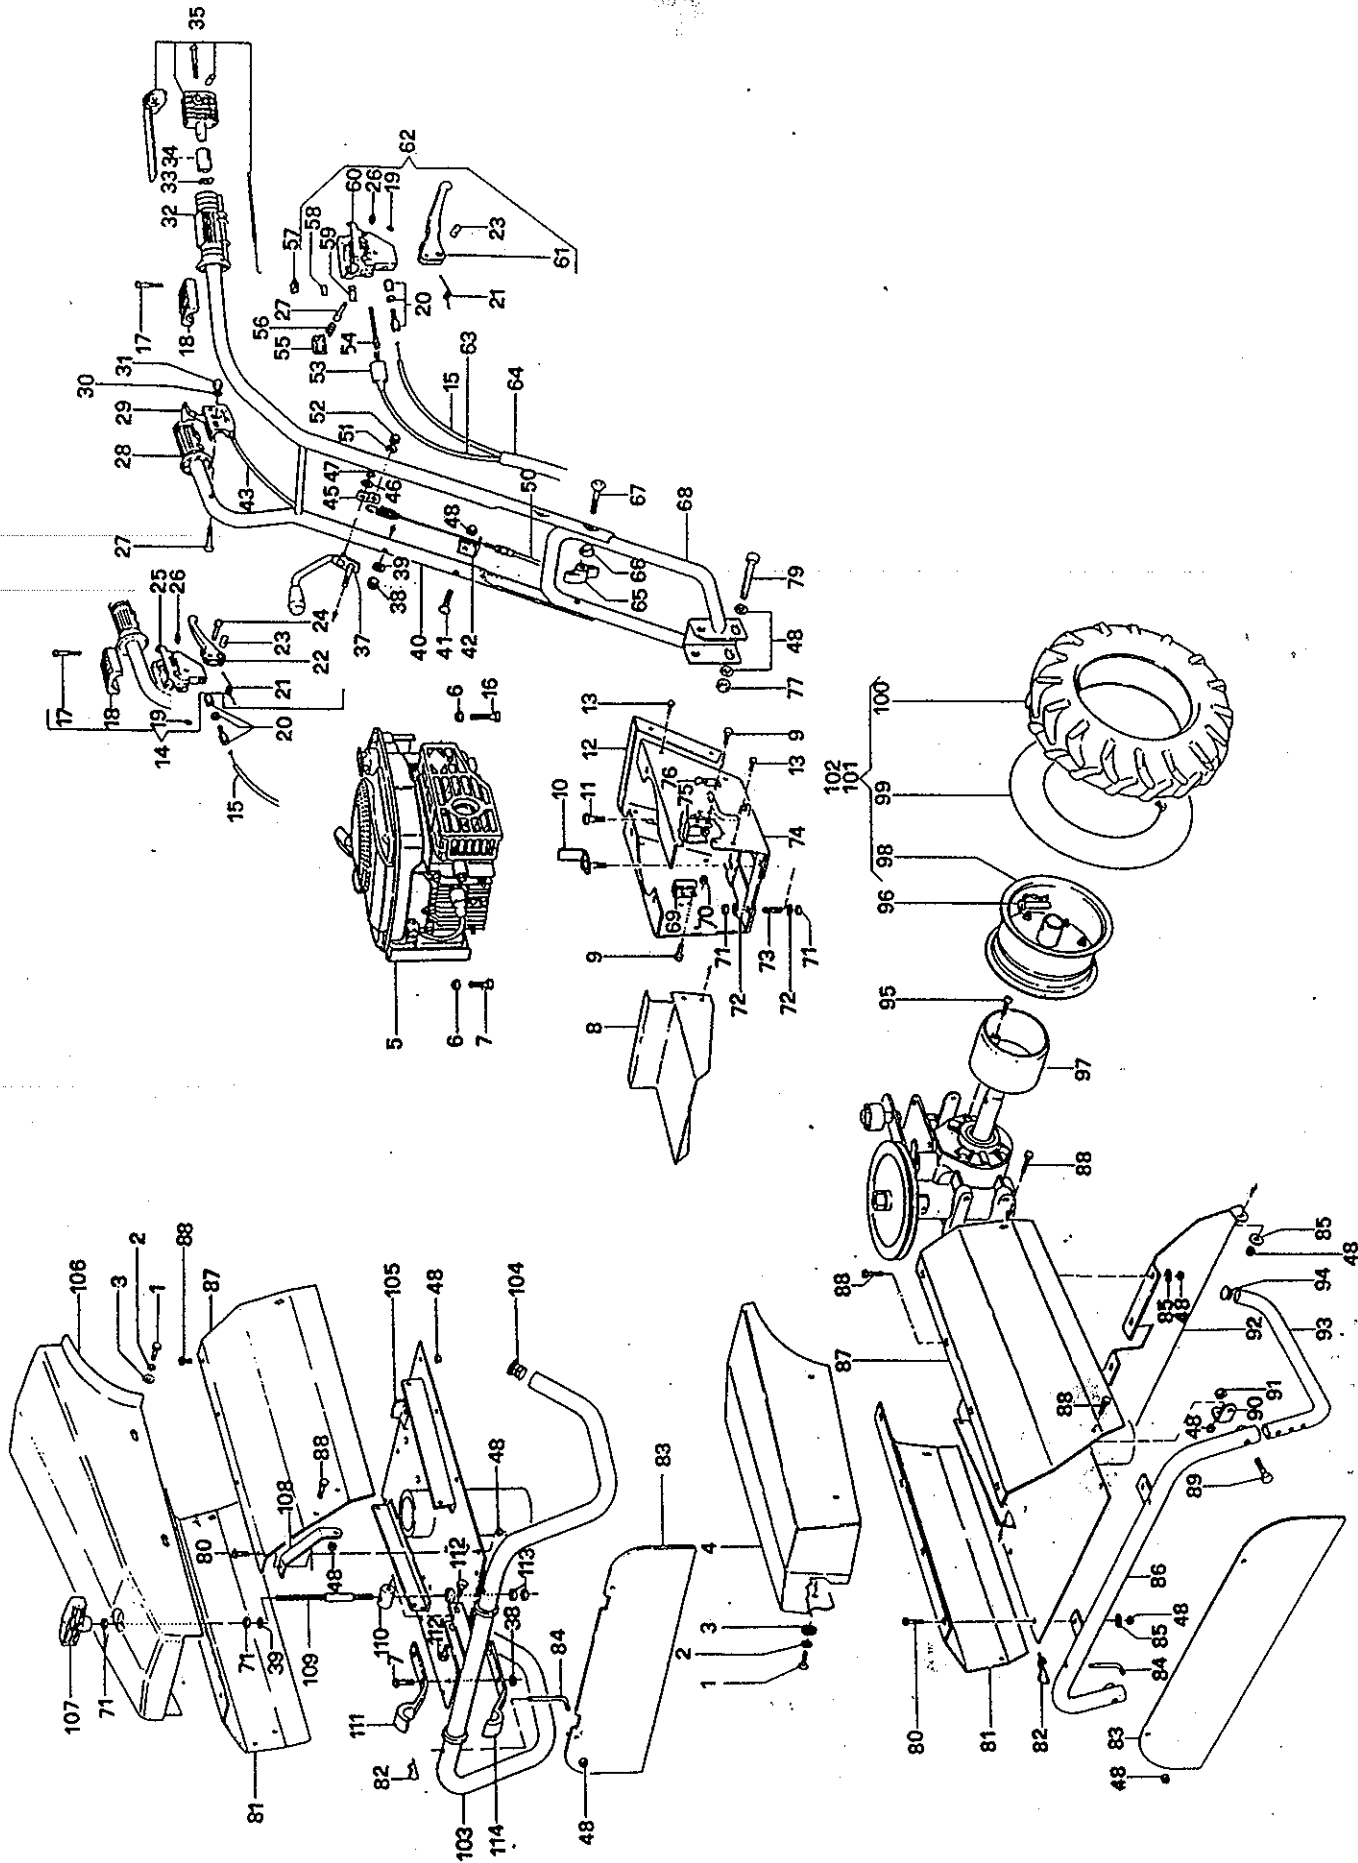

FALCIATUTTO

serie

FT 155 FT 165

FT 6500

Tav. 252

GRUPPO TRASMISSIONE FT 155 S

POS.	CODICE	DESCRIZIONE	Q.TA'	POS.	CODICE	DESCRIZIONE	Q.TA'
1	02.001.0.001.0	Dado cieco M8 h 15	4	62	02.014.0.077.0	Puleggia tendicinghia	1
2	02.001.0.002.0	Rondella in rame 14x8x1,5	8	63	02.066.0.049.0	Vite forata	1
3	02.066.0.026.0	Coperchio laterale	2	64	02.001.0.003.0	Spessore 8,25x14x1	1
4	02.066.0.076.0	Guarnizione 0,5	2	65	02.047.0.039.0	Cuscinetto 6200-2RS	1
5	02.217.0.008.0	Linguetta 12x8x32	1	66	02.217.0.018.0	Molla F 180	1
6	02.252.0.006.0	Vite TE 10x1,25x30	2	67	02.217.0.026.0	Boccola 12x14x25	1
7	02.025.0.038.0	Rondella ondulata Ø 10	2	68	02.121.0.006.0	Cuscinetto 6000/2RS	1
8	02.228.0.025.0	Rondella comune Ø 10x30	2	69	02.217.0.023.0	Distanziale	1
9	02.002.0.009.0	Dado autobloc. M8 Basso	1	70	02.252.0.070.0	Braccio tendicinghia	1
10	02.252.0.010.0	Puleggia albero p/lama	1	71	02.078.1.055.0	Dado M 10 Alto	1
11	02.007.0.010.0	Seeger E-25	2	72	02.252.0.072.0	Puleggia tendicinghia	1
12	02.007.0.045.0	Seeger I-47	2	73	02.009.0.021.0	Rondella Ø 16x22x1,5	2
13	02.047.0.042.0	Cuscinetto a sfere 6005/2RS	2	74	02.252.0.074.0	Tappo olio	2
14	02.001.0.005.0	Rondella ondulata Ø 8	2	75	02.001.0.038.0	Vite TE M8x16	1
15	02.001.0.007.0	Rondella bisellata Ø 8	7	76	02.001.0.008.0	Dado M8	1
16	02.006.0.011.0	Rondella Ø 10 Grower	3	77	02.231.0.021.0	Distanziale	1
17	02.014.0.078.0	Vite TE M6x25	2	78	02.066.0.049.0	Morsetto forato	1
18	02.016.0.016.0	Seeger E-12	1	79	02.217.0.034.0	Asta disinnesto ruote	1
19	02.011.0.052.0	Dado autobloc. M10 Basso	2	80	02.066.0.047.0	Anello di tenuta OR 115	1
20	02.252.0.020.0	Tirante freno	1	81	02.007.0.008.0	Spessore 12,1x20x0,8	1
21	02.011.0.034.0	Rondella bisellata Ø 10	4	82	02.006.0.034.0	Vite TE M10x20	1
22	02.006.0.014.0	Dado M 10 Basso	1	83	02.252.0.083.0	Leva disinnesto	1
23	02.252.0.023.0	Piastrina guida cinghia	1	84	02.015.0.059.0	Distanziale	1
24	02.030.0.006.0	Dado M14x1,5 h8	1	85	02.001.0.003.0	Spessore 8,25x14x0,2	1
25	02.030.0.007.0	Rondella ond. Ø 14	1	86	02.017.0.092.0	Spina elastica	1
26	02.217.0.012.0	Puleggia condotta	1	87	02.066.0.059.0	Forcella sblocc. Ruote	1
27	02.216.0.045.0	Cinghia trapez. 3V300	1	88	02.252.0.088.0	Ferodo	1
28	02.231.0.028.1	Cinghia XDV 48-590 C/KEVLAR	1	89	02.252.0.089.0	Vite TSCEI M4x8	2
29	02.252.0.029.0	Puleggia	1	90	02.197.0.021.0	Mozzo porta lama 0227500260	1
30	02.066.0.029.0	Anello di tenuta 25x47x10	2	91	02.240.0.028.0	Vite TCEI M6x10	2
31	02.001.0.009.0	Cuscinetto 6205	2	92	02.097.0.176.0	Vite TE M5x16	1
32	02.008.0.022.0	Spessore 25,1x30x0,8/0,5	1/2	93	02.252.0.093.0	Vite TCCE M10x1,25	1
33	02.007.0.010.0	Seeger E-25	4	94	02.252.0.094.0	Appoggio antivibrante	1
34	02.223.0.032.0	Albero porta ruote	1	95	02.014.0.106.0	Rondella comune Ø 5x20	1
35	02.252.0.035.0	Perno per tendicinghia	1	96	02.231.0.096.0	Piastrina fiss. Gomma	1
36	02.252.0.036.0	Staffa	1	97	02.231.0.097.0	Prigioniero M8x35	1
37	02.004.0.012.0	Vite TE M8x50	1	98	02.227.0.012.0	Dado c/ rondella	4
38	02.007.0.008.0	Spessore 12x20x0,3	1	99	02.231.0.099.0	Prigioniero M8x25	1
39	02.231.0.039.0	Perno aggancio molla	1	100	02.217.0.031.0	Molla	1
40	02.231.0.040.0	Linguetta 8x7x30	1	101	02.010.0.011.0	Dado autobloc. M6 h6	5
41	02.252.0.041.0	Albero porta lama	1	102	02.252.0.102.0	Lama	1
42	02.001.0.048.0	Chiavetta 5x5x20	1	103	02.231.0.103.0	Bandella in gomma	1
43	02.231.0.043.0	Molla freno lama	1	104	02.231.0.104.0	Staffa fiss. gomma	1
44	02.231.0.044.0	Tendicinghia	1	105	02.231.0.050.0	Vite TE M6x18	3
45	02.231.0.045.0	Perno guidacinghia	1	106	02.231.0.106.0	Vite senza fine	1
46	02.001.0.073.0	Dado M6 h6	2	107	02.217.0.062.0	Astuccio a rullini	1
47	02.097.0.176.0	Vite TE M5x16	2	108	02.252.0.108.0	Anello di tenuta 45x60x7	1
48	02.252.0.048.0	Guidacinghia FT 155	1	109	02.008.0.022.0	Spessore 25,1x35x0,5	1
49	02.014.0.030.0	Dado autobloc. M5 h6,5	2	110	02.217.0.065.0	Corona elicoidale	1
50	02.001.0.006.0	Dado M8 Basso	5	111	02.217.0.066.0	Collarino	1
51	02.252.0.051.0	Flangia supp.cofano	1	112	02.217.0.067.0	Molla	1
52	02.252.0.052.0	Spezzone esag.Forato	1	113	02.066.0.063.0	Spessore 25,3x41,9x1	1
53	02.007.0.020.0	Anello di tenuta 20x47x8	1	114	02.066.0.064.0	Vite TE M8x140	4
54	02.007.0.045.0	Seeger I 47	1	115	02.252.0.115.0	Coperchio	1
55	02.007.0.018.0	Spessore 20x30x0,8	1	116	02.115.0.004.0	Vite TE 3/8-24,2 1/2	1
56	02.007.0.022.0	Cuscinetto 6204	1	117	02.003.0.016.0	Rondella Grower Ø 8	1
57	02.066.0.033.0	Antivibrante	2	118	02.252.0.118.0	Pattino per freno	1
58	02.217.0.033.0	Corpo F-180	1	119	02.252.0.119.0	Supporto freno	1
59	02.006.0.049.0	Rondella comune Ø 6x18	4	120	02.252.0.120.0	Supporto cofano	1
60	02.006.0.015.0	Vite TE M10x35	1	121	02.014.0.089.0	Chiavetta disco 4x6,5x16	1
61	02.252.0.061.0	Vite TE M10x60	1				